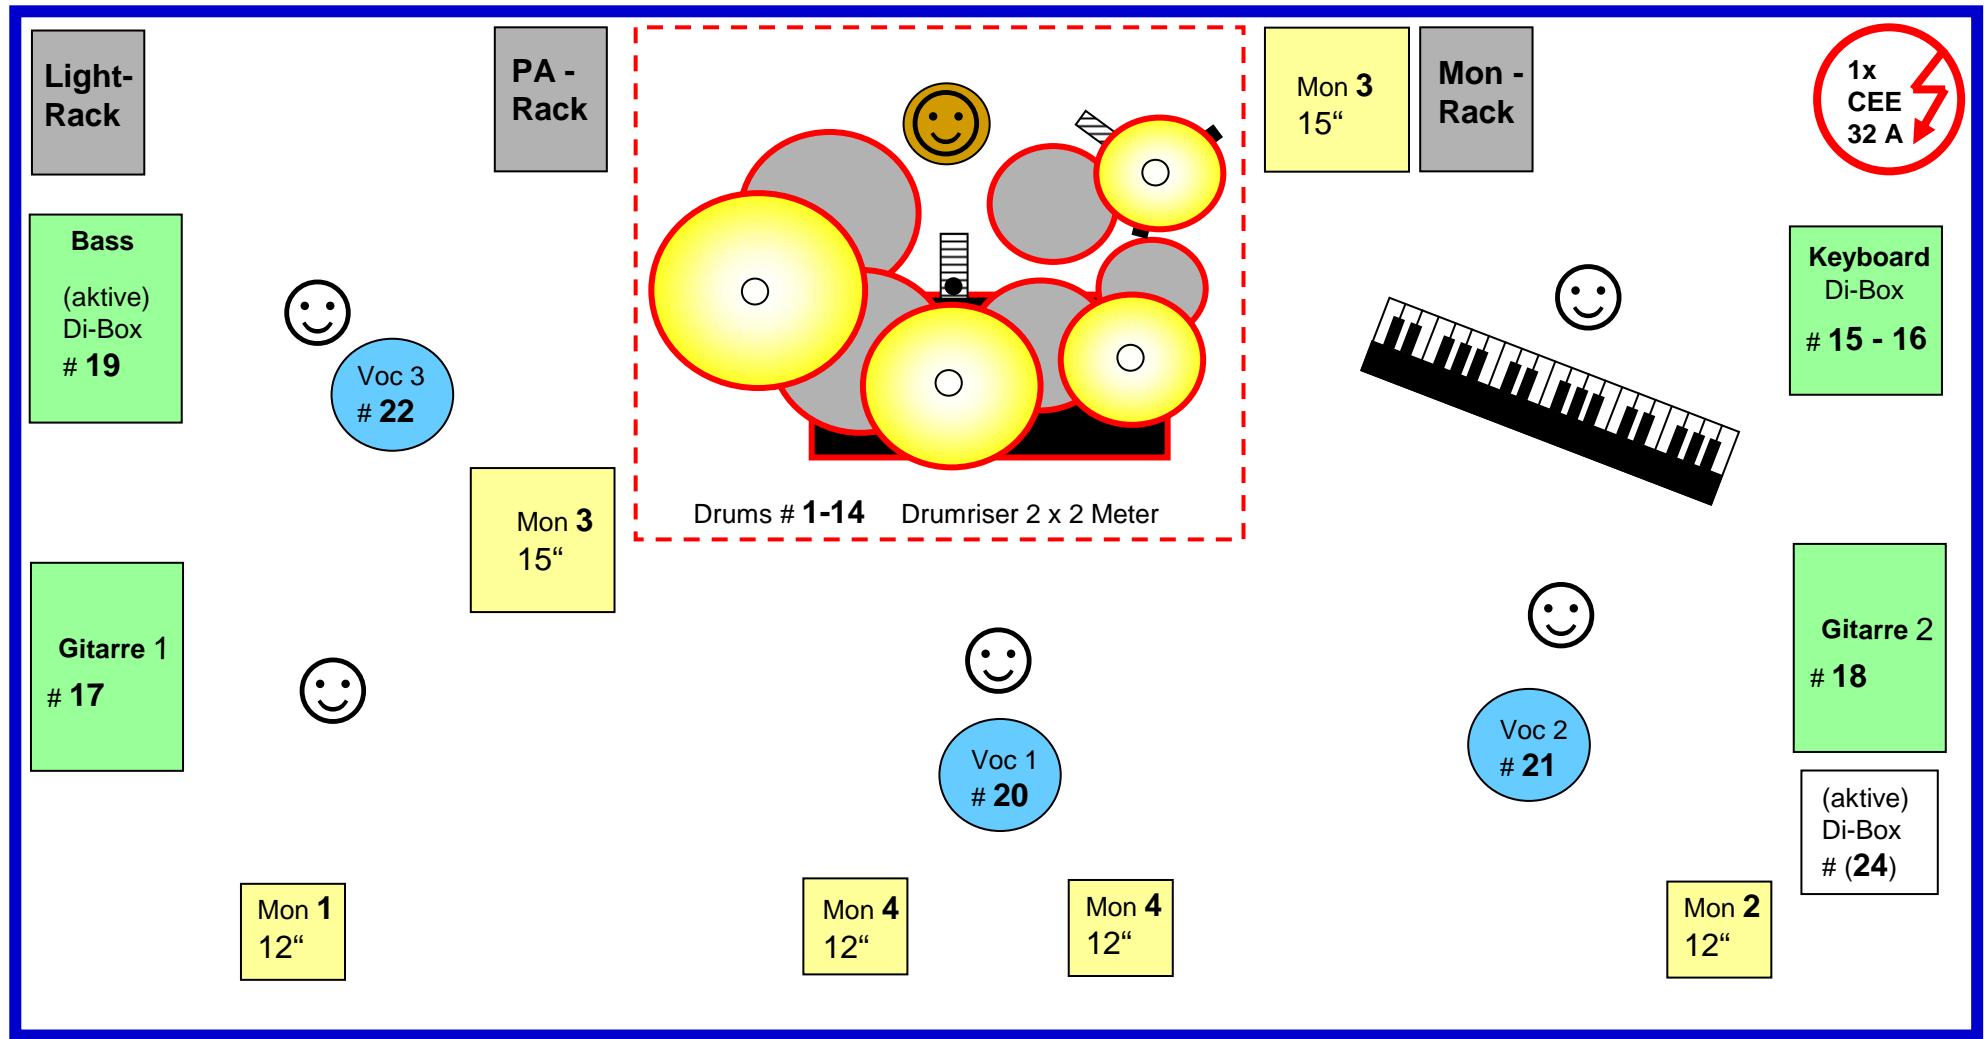

Bühnenplan Fizzy Lizzy

Bühnenmaß min. 8 x 4 Meter